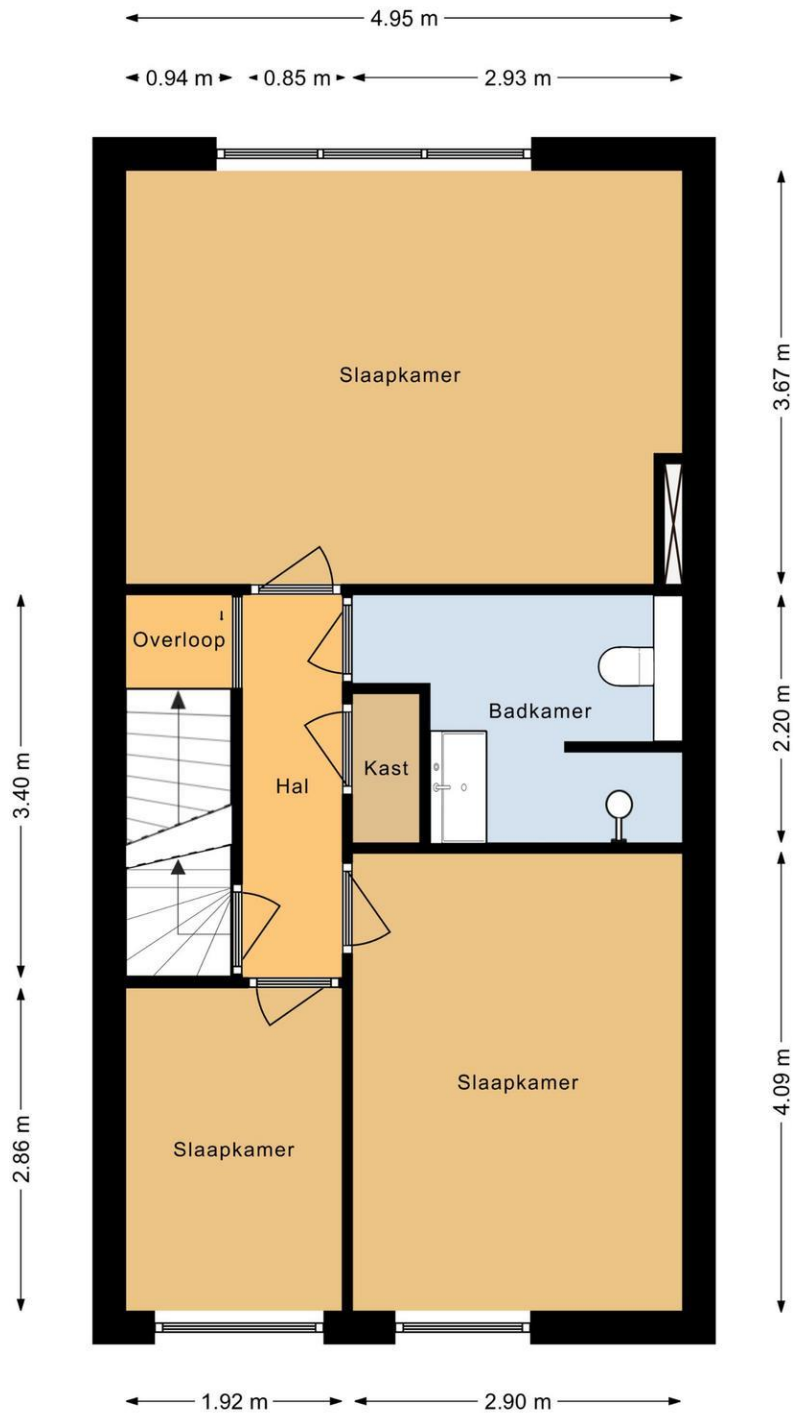

Indeling:

Netjes aangelegde voortuin met paadje naar de overdekte voordeur.

Begane grond:

hal v.v. tegelvloer, garderobe nis, doorgang woonkamer:

-trapopgang;

-meterkast (vernieuwd);

-toilettruimte ½ hoog betegeld v.v. closetpot, fonteintje en een raam;

Doorzon woonkamer met nette laminaatvloer, wanden afgewerkt met stucwerk, trapkast en aan de achterzijde tuinzicht en een loopdeur naar de serre. Aan de voorzijde staat de woonkamer in open verbinding met de keuken;

Eerste verdieping:

Overloop v.v. laminaatvloer, 3 slaapkamers en 1 badkamer;

De slaapkamer zijn allen v.v. laminaatvloer, structuur wandafwerking, kunststof kozijnen inclusief dubbel glas en rolluiken;

Badkamer ½ hoog betegeld met vaste wastafel + meubel- wandcloset, inloop douche en mechanische afzuiging en een raam.

Tuin gegevens	
Tuin	Achtertuintuin, voortuin
Tuin diepte (cm)	900
Tuin breedte (cm)	500
Hoofdtuin	Achtertuintuin
Positie	Noord, Oost
Kwaliteit	Verzorgd

Plattegrond

Plattegrond

Plattegrond

Plattegrond

Plattegrond