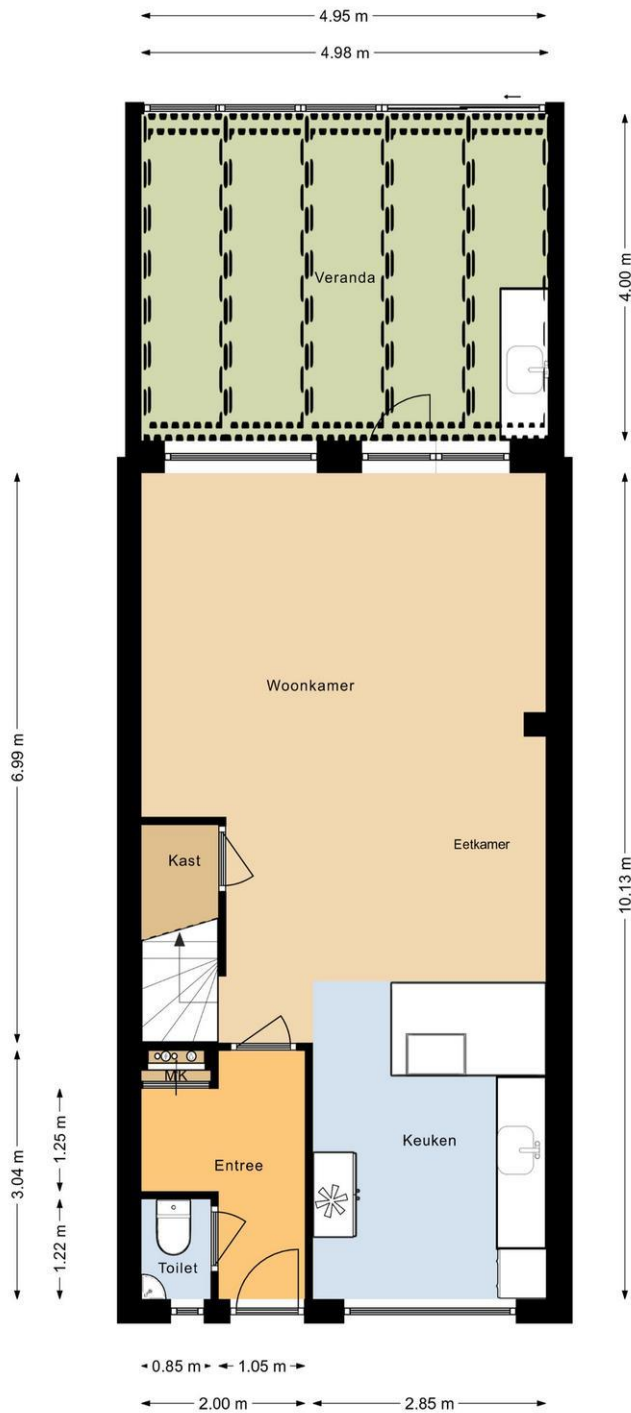

Indeling:

Netjes aangelegde voortuin met paadje naar de overdekte voordeur.

Begane grond:

hal v.v. tegelvloer, garderobe nis, doorgang woonkamer:

-trapopgang;

-meterkast (vernieuwd);

-toilettruimte ½ hoog betegeld v.v. closetpot, fonteintje en een raam;

Eerste verdieping:

Overloop v.v. laminaatvloer, 3 slaapkamers en 1 badkamer;

De slaapkamer zijn allen v.v. laminaatvloer, structuur wandafwerking, kunststof kozijnen inclusief dubbel glas en rolluiken;

Badkamer ½ hoog betegeld met vaste wastafel + meubel- wandcloset, inloop douche en mechanische afzuiging en een raam.

Algemeen:

Bouwjaar 1973

Perceeloppervlakte 138m²

Inhoud ca. 427 m²

Woonoppervlakte ca. 100 m²

De CV-opstelling is van het merk Vaillant en is eigendom

Ruime zolder welke om te bouwen is tot een 4de slaapkamer

Tuin gegevens	
Tuin	Achtertuintuin, voortuin
Tuin diepte (cm)	900
Tuin breedte (cm)	500
Hoofdtuin	Achtertuintuin
Positie	Noord, Oost
Kwaliteit	Verzorgd

Plattegrond

Plattegrond

Plattegrond

Plattegrond

Plattegrond