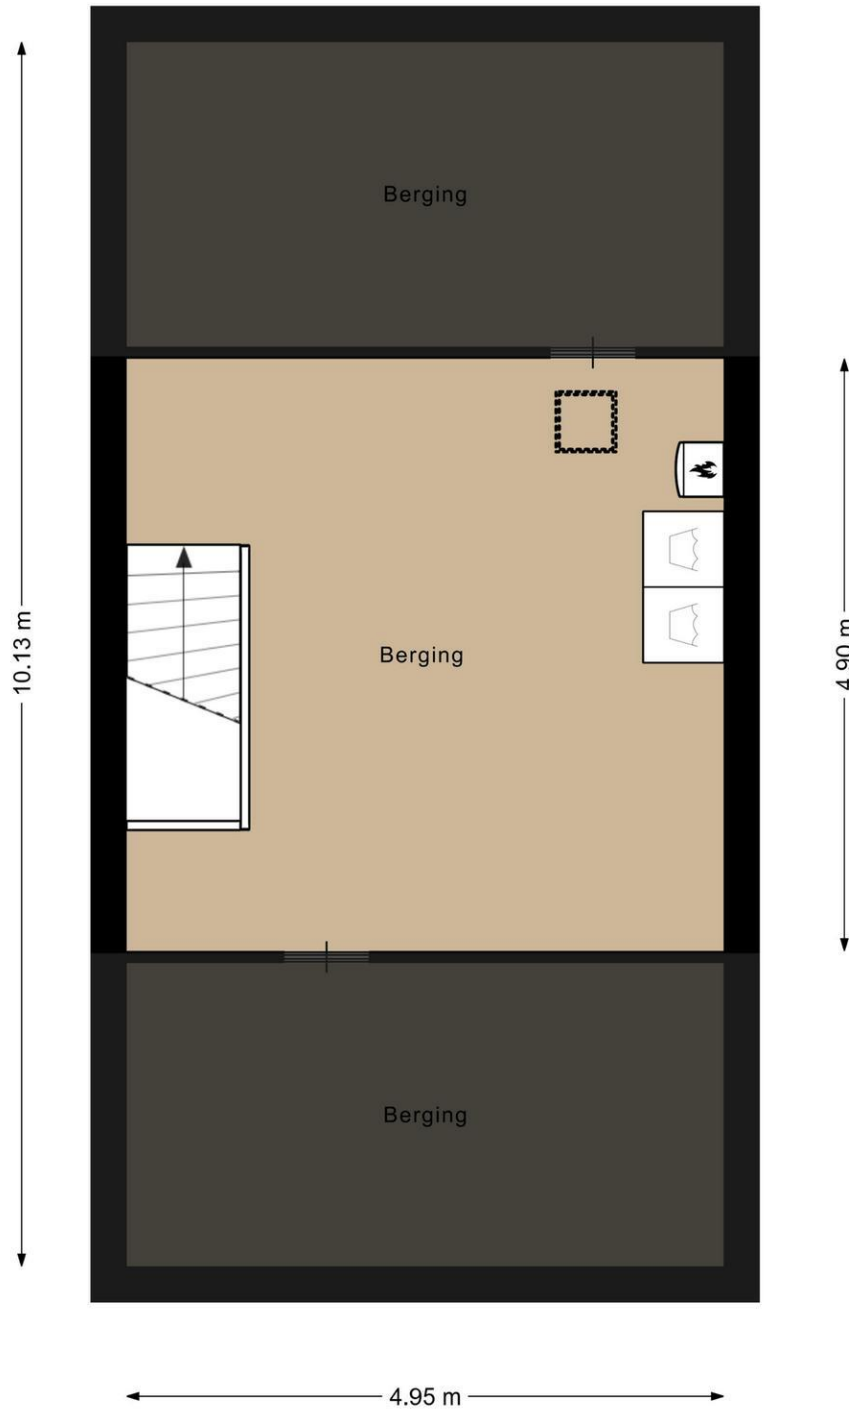

Indeling:

Netjes aangelegde voortuin met paadje naar de overdekte voordeur.

Begane grond:

hal v.v. tegelvloer, garderobe nis, doorgang woonkamer:

-trapopgang;

-meterkast (vernieuwd);

-toilettruimte ½ hoog betegeld v.v. closetpot, fonteintje en een raam;

Doorzon woonkamer met nette laminaatvloer, wanden afgewerkt met stucwerk, trapkast en aan de achterzijde tuinzicht en een loopdeur naar de serre. Aan de voorzijde staat de woonkamer in open verbinding met de keuken;

Eerste verdieping:

Overloop v.v. laminaatvloer, 3 slaapkamers en 1 badkamer;

De slaapkamer zijn allen v.v. laminaatvloer, structuur wandafwerking, kunststof kozijnen inclusief dubbel glas en rolluiken;

Badkamer ½ hoog betegeld met vaste wastafel + meubel- wandcloset, inloop douche en mechanische afzuiging en een raam.

Tuin gegevens	
Tuin	Achtertuintuin, voortuin
Tuin diepte (cm)	900
Tuin breedte (cm)	500
Hoofdtuin	Achtertuintuin
Positie	Noord, Oost
Kwaliteit	Verzorgd

Plattegrond

Plattegrond

Plattegrond

Plattegrond

Plattegrond