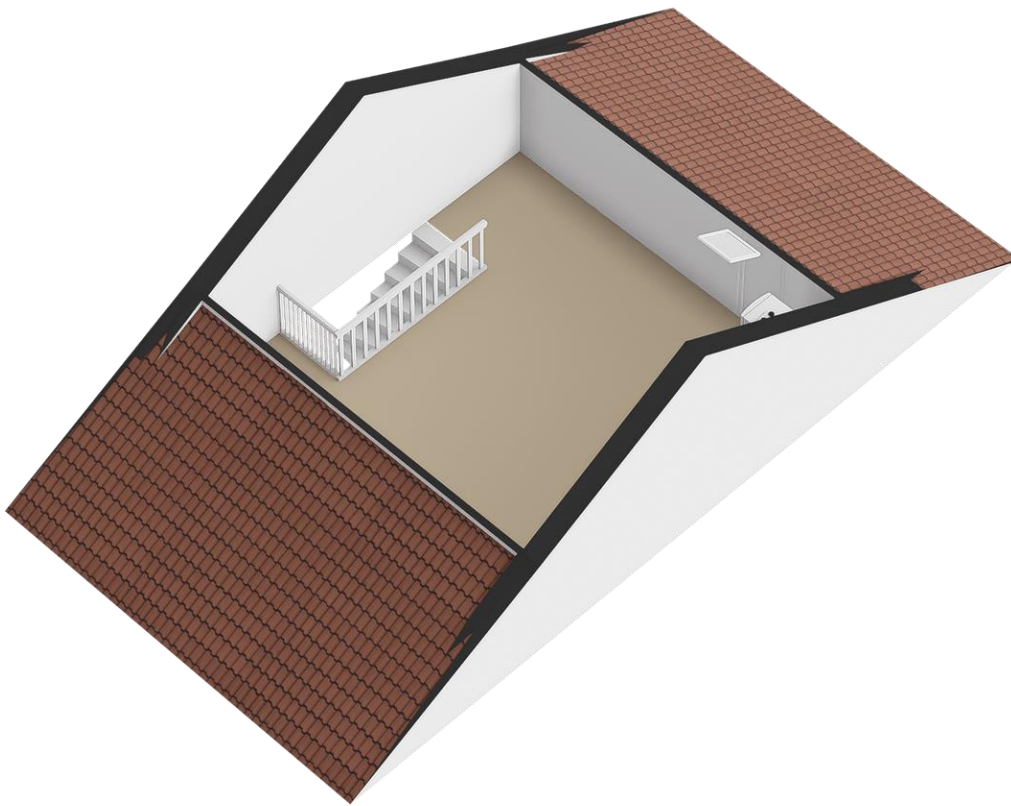

Plattegrond