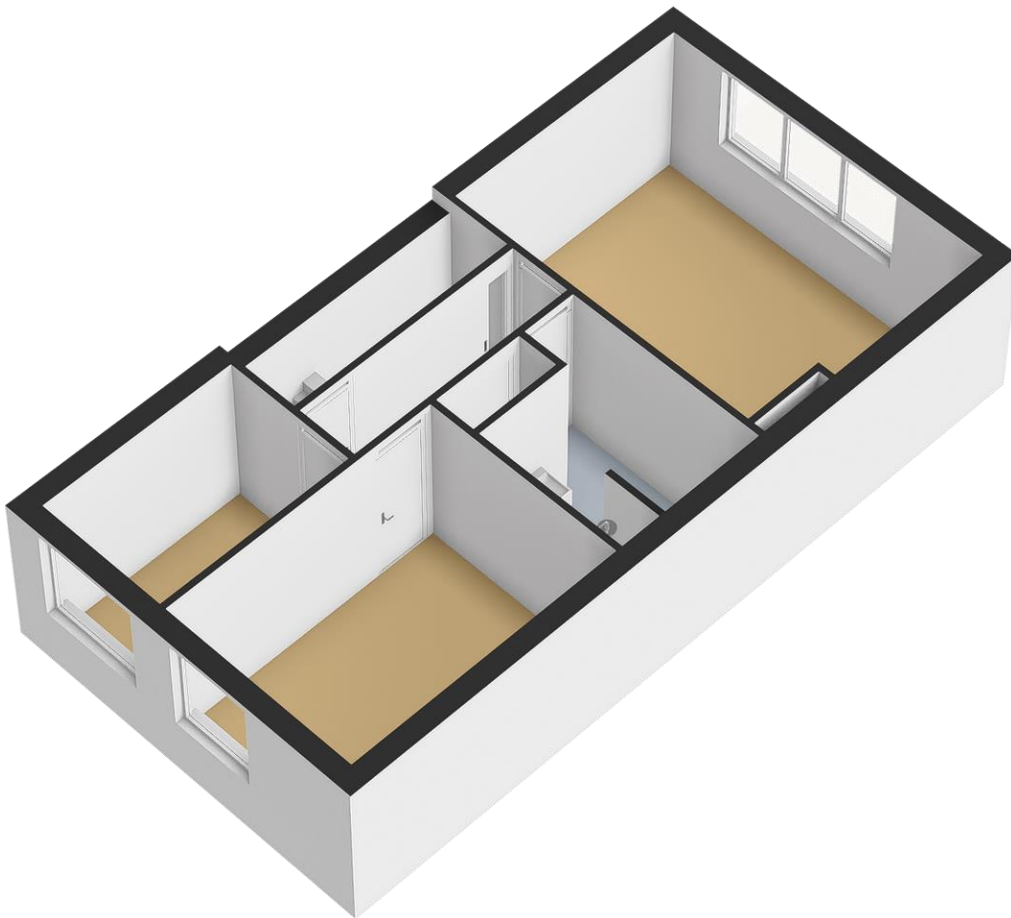

Indeling:

Netjes aangelegde voortuin met paadje naar de overdekte voordeur.

Begane grond:

hal v.v. tegelvloer, garderobe nis, doorgang woonkamer:

-trapopgang;

-meterkast (vernieuwd);

-toilettruimte ½ hoog betegeld v.v. closetpot, fonteintje en een raam;

Doorzon woonkamer met nette laminaatvloer, wanden afgewerkt met stucwerk, trapkast en aan de achterzijde tuinzicht en een loopdeur naar de serre. Aan de voorzijde staat de woonkamer in open verbinding met de keuken;

Eerste verdieping:

Overloop v.v. laminaatvloer, 3 slaapkamers en 1 badkamer;

De slaapkamer zijn allen v.v. laminaatvloer, structuur wandafwerking, kunststof kozijnen inclusief dubbel glas en rolluiken;

Badkamer ½ hoog betegeld met vaste wastafel + meubel- wandcloset, inloop douche en mechanische afzuiging en een raam.

Tuin gegevens	
Tuin	Achtertuintuin, voortuin
Tuin diepte (cm)	900
Tuin breedte (cm)	500
Hoofdtuin	Achtertuintuin
Positie	Noord, Oost
Kwaliteit	Verzorgd

Plattegrond

Plattegrond

Plattegrond

Plattegrond

Plattegrond