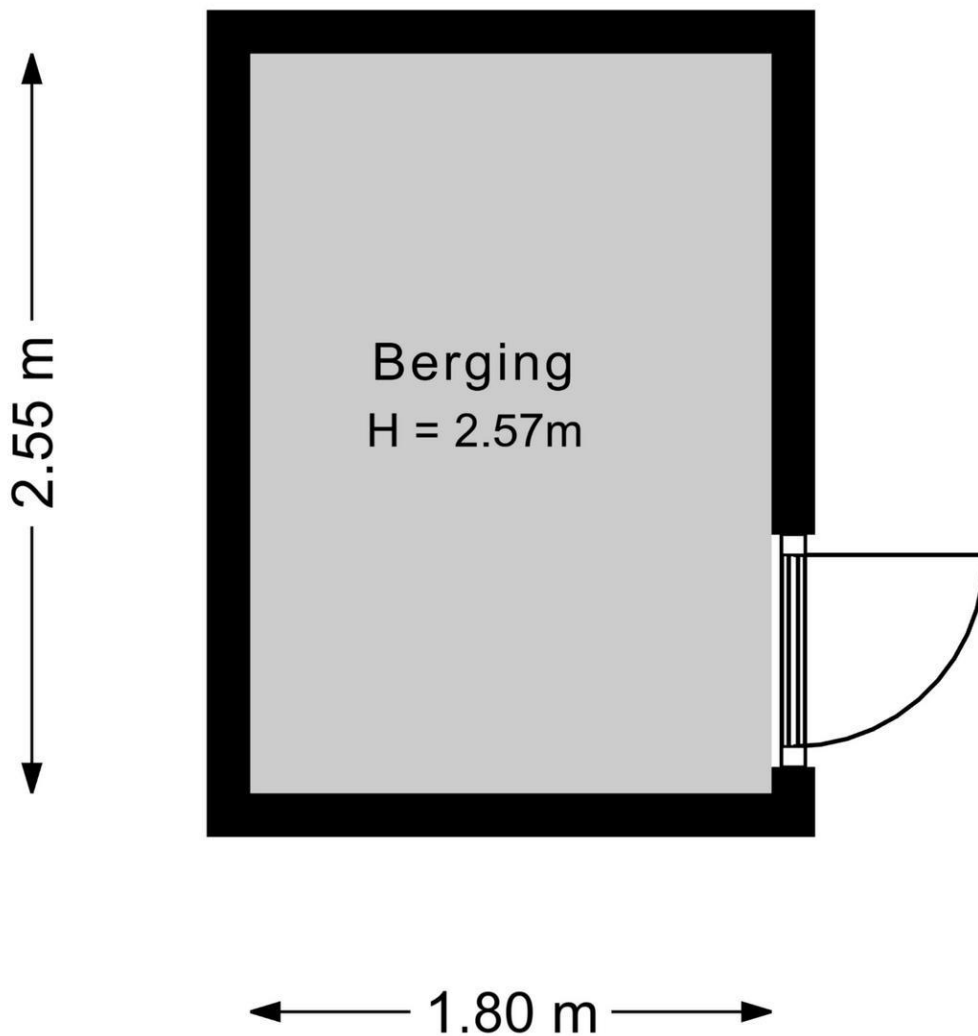

Plattegrond