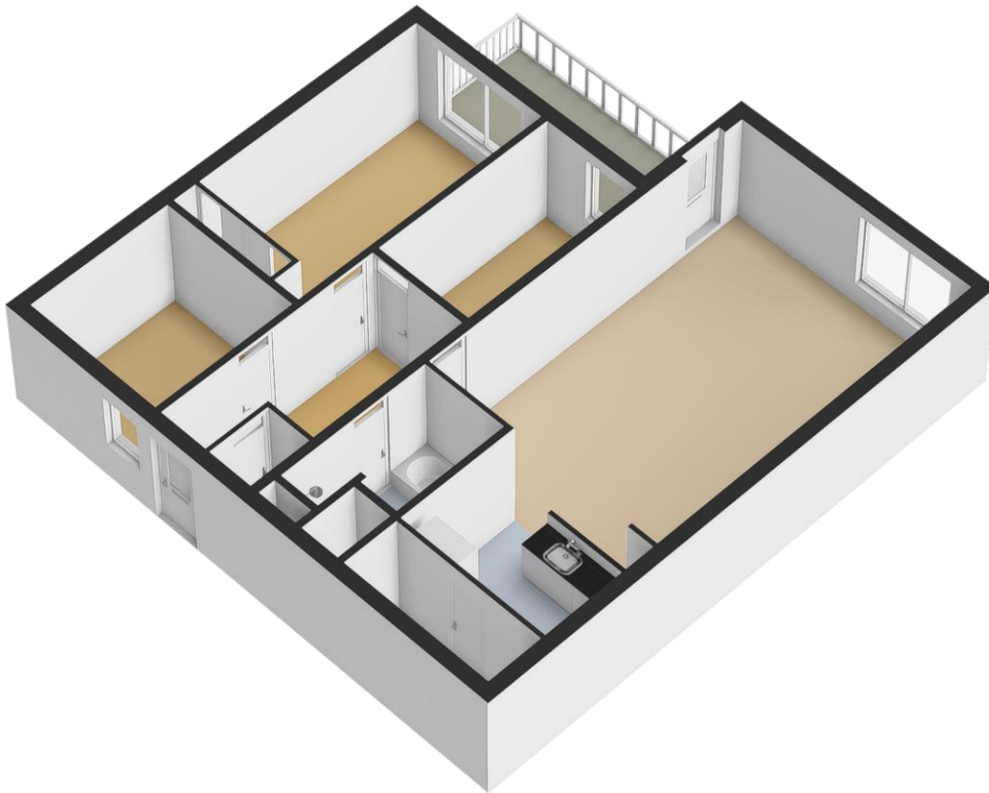

Plattegrond