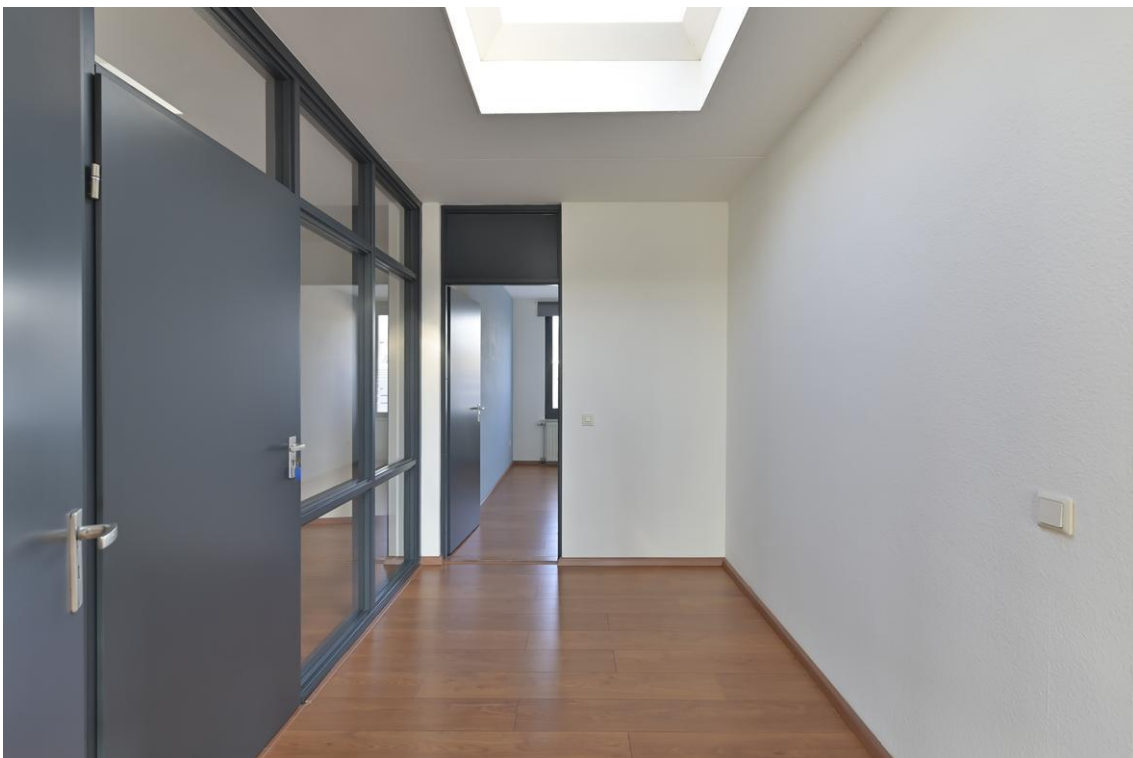

VeTeBe B.V
Grotestraat 84 a
5931 CX, TEGELEN
Tel: 077-326 26 00
E-mail: info@vetebe.nl
www.vetebe.nl

VBO **MAKELAAR**