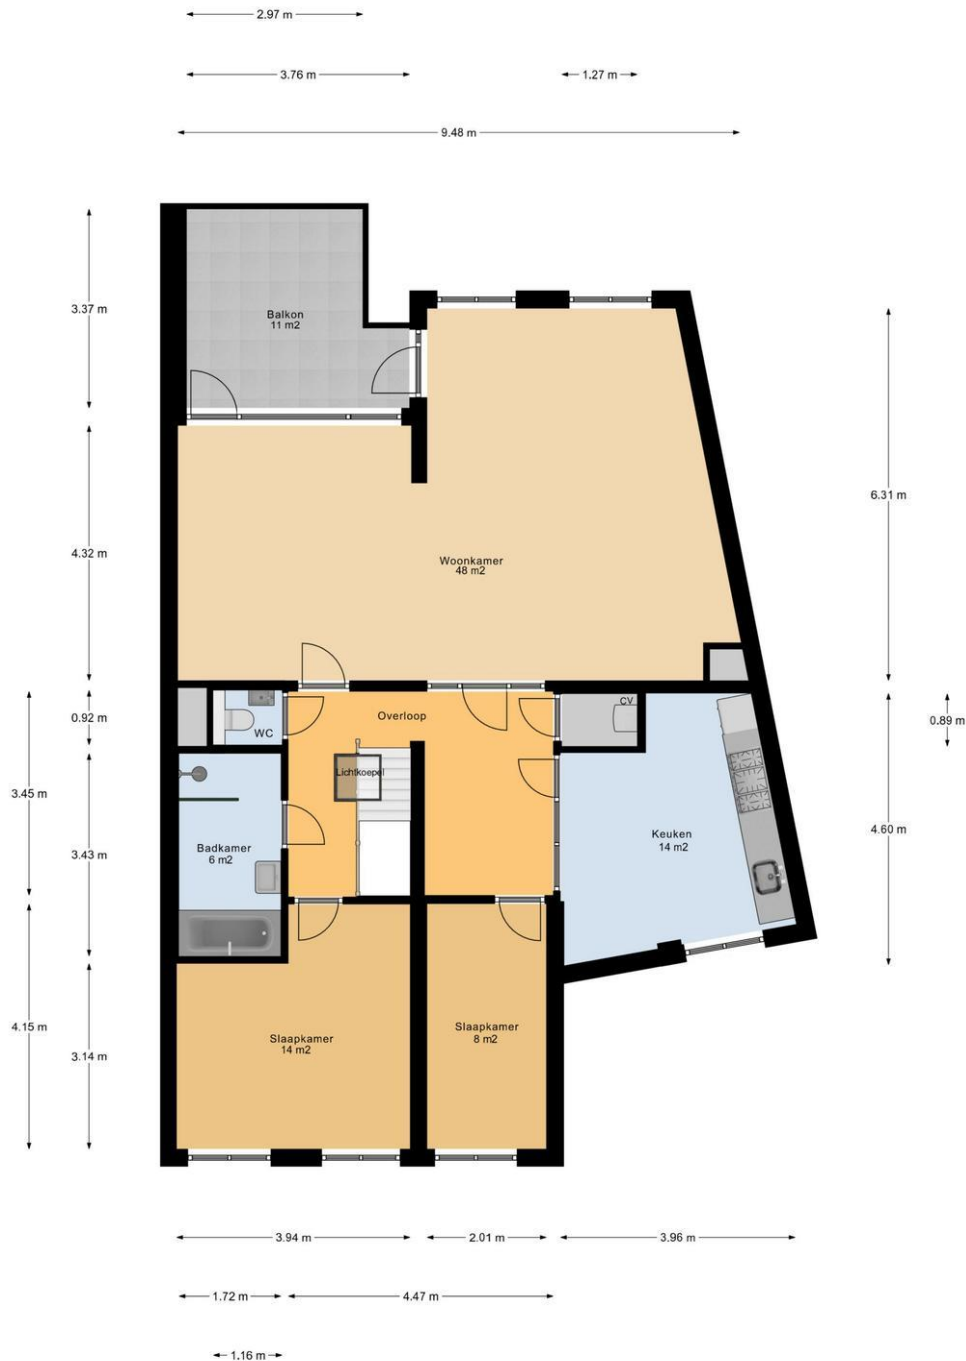

In het souterrain bevindt zich een eigen berging en de mogelijkheid om een eigen overdekte parkeerplaats te verwerven (optioneel en zit niet in de vraagprijs inbegrepen).

Het appartement is deels voorzien van dubbele beglazing en beschikt over airco. Medio 2021 is het appartement compleet geschilderd en voorzien van een nieuwe keuken. Het woonoppervlakte is ca. 119m² en de inhoud bedraagt ca. 391 m³.

Begane grond

Centrale entree met bellentableau, brievenbus, trappenhuis en liftinstallatie.

Tweede verdieping

Entree/hal met toegang via een trap tot alle vertrekken. Door de lichtkoepel is er in de entree veel lichtinval. Modern betegeld toilet met fonteintje. Royale woonkamer (ca. 48m²) met toegang tot de ruimte loggia (ca. 12 m²) met uitzicht over de Graaf Gerardstraat en de Munsterkerk. De woonkamer beschikt over airco en biedt de mogelijkheid tot het eenvoudig realiseren van een

extra derde slaapkamer. De ruime leefkeuken (ca. 14m²) is voorzien van alle apparatuur; een oven/magnetron, koelkast, vaatwasser, gasfornuis en afzuigkap.

2 slaapkamers (ca. 8m² en 14m²). Geheel betegelde badkamer (ca. 6m²) met ligbad, inloopdouche, wastafel en witgoedaansluiting.

VBO  **MAKELAAR**

Plattegrond

2e Verdieping

Plattegrond

3e Verdieping

Plattegrond

← 1.84 m →

3.32 m